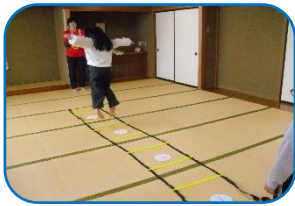

2025年 4月

緑が丘児童館

4月は下記の教室を開催します。

★ コア・キッズ体操 ★

日 時: 4月16日(水曜日)
1年生 16時
2年生以上 16時30分
対 象: 辰口中央小学校 全学年
講 師: 中島 佳奈恵 氏
持ち物: 水筒、汗ふきタオル

♪ たのしく体を
動かしましょう!

★ こいのぼり制作 ★

日 時: 4月24日(木曜日) 16時
対 象: 辰口中央小学校 全学年
講 師: 児童厚生員
定 員: 10名
材料費: 200円
持ち物: 水筒、持ち帰る袋

♪ 簡単でかわいいこいのぼりを
作りましょう

※申込締め切り: 4月17日(木曜日)

教室の様子

【コアキッズ体操】

ラダーを使って、一つ飛ばしにジャンプ!
意外とむずかしくて、間違わずにできるまで何度も挑戦していました。
みんなでプランク何秒できるか競争をしました。
「き、きつい〜!」と声を上げながらも、隣の子に負けじとがんばっていました!

☆材料費は教室当日までに持って来て下さい。

☆定員になり次第しめ切ります。